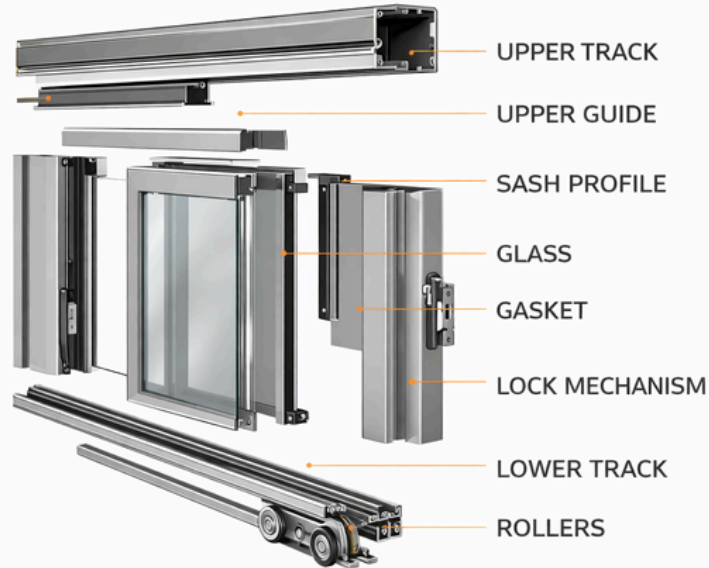

Sliding
Systems

SÜRME SİSTEMLERİ

Sliding Systems

Teknik Özellikler

Balkon, Otel, Cafe, Restoran, Mağaza, Teras, Ofis, Bahçe, Havuz Kenarı, Kış Bahçesi, Alışveriş Merkezleri, Özel İşletmeler, Villa ve Yazlıklar