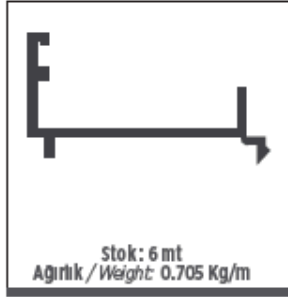

ISI CAM ÇİFT TUTAMAK
THERMOPANE DOUBLE SUPPORT

Stok : 5,5 mt
Ağırlık / Weight: 1,010 Kg/m

SABİT "U"
FIXED "U"

Stok : 6,5 mt
Ağırlık / Weight: 0,446 Kg/m

Aldoks Profil
Aldoks Profiles