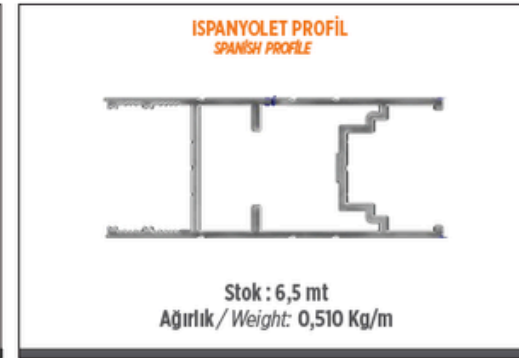

ISI CAM ÇİFT TUTAMAK
THERMOPANE DOUBLE SUPPORT

Stok : 5,5 mt
Ağırlık / Weight: 1,010 Kg/m

SABİT "U"
FIXED "U"

Stok : 6,5 mt
Ağırlık / Weight: 0,446 Kg/m

Aldoks Profil
Aldoks Profiles