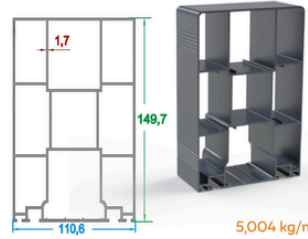

5,300 kg/m

Yandan Kanallı 110'luk Ray Profili
Side Channel 110 Rail Profile

2,837 kg/m

İnce Oluk Profili (Üstten Tek Kanatlı)
Thin Gutter Profile

5,004 kg/m

110'luk Eko Ray Profili
110 Eco Rail Profile

4,897 kg/m