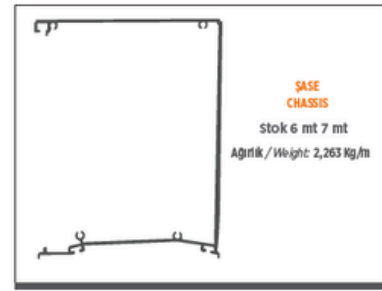

ISI CAM ÇİFT TUTAMAK
THERMOPANE DOUBLE SUPPORT

Stok : 5,5 mt
Ağırlık / Weight: 1,010 Kg/m

SABİT "U"
FIXED "U"

Stok : 6,5 mt
Ağırlık / Weight: 0,446 Kg/m

Aldoks Profil
Aldoks Profiles