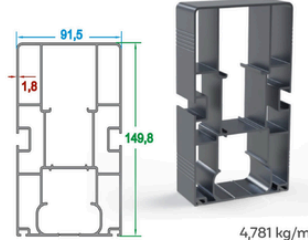

1,290 kg/m

Damla Kalın Korniş Profili
Drop Thick Cornice Profile

3,010 kg/m

110x145 Dikme Profili
110x145 Strut Profile

1,071 kg/m

Motor Boru Profili | Engine Pipe Profile

4,781 kg/m

90'lık Orta Ray Profili
90 Medium Rail Profile

5,300 kg/m

Yandan Kanallı 110'luk Ray Profili
Side Channel 110 Rail Profile

2,837 kg/m

İnce Oluk Profili (Üstten Tek Kanatlı)
Thin Gutter Profile

5,004 kg/m

110'luk Eko Ray Profili
110 Eco Rail Profile

4,897 kg/m