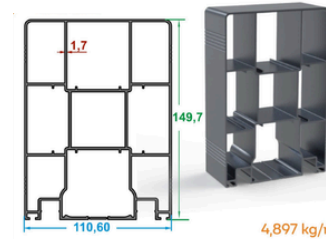

5,300 kg/m

Yandan Kanallı 110'luk Ray Profili
Side Channel 110 Rail Profile

2,837 kg/m

İnce Oluk Profili (Üstten Tek Kanatlı)
Thin Gutter Profile

5,004 kg/m

110'luk Eko Ray Profili
110 Eco Rail Profile

4,897 kg/m