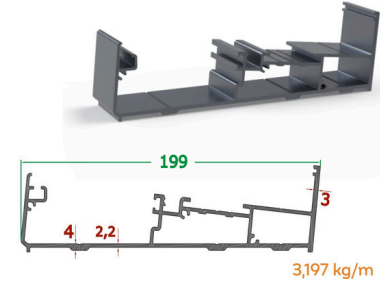

0,466 kg/m

Üst Yan Kapak Profili
Top Side Cover Profile

0,720 kg/m

Oluk ve Arka Taşıyıcı Kapak Profili
Carrier Cover Profile

3,197 kg/m

Duvar Tutucu Profili
Wall Mount Profile

0,886 kg/m

Oluk Alt Kapak Profili
Gutter Bottom Cover Profile