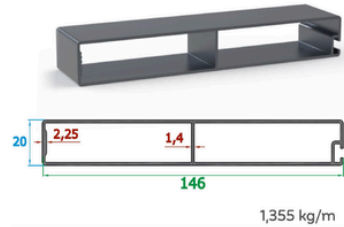

1,355 kg/m

Eco Trapez Profili | **Eco Trapezoid Profile**