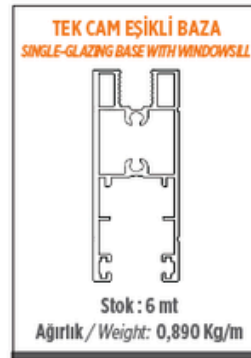

ISI CAM ÇİFT TUTAMAK
THERMOPANE DOUBLE SUPPORT

Stok : 5,5 mt
Ağırlık / Weight: 1,010 Kg/m

SABİT "U"
FIXED "U"

Stok : 6,5 mt
Ağırlık / Weight: 0,446 Kg/m

Aldoks Profil
Aldoks Profiles