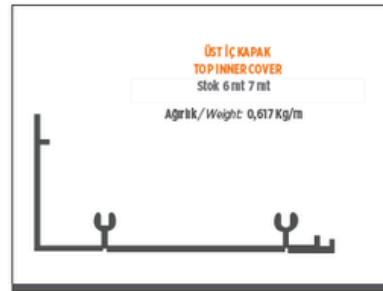

ISI CAM ÇİFT TUTAMAK
THERMOPANE DOUBLE SUPPORT

Stok : 5,5 mt
Ağırlık / Weight: 1,010 Kg/m

SABİT "U"
FIXED "U"

Stok : 6,5 mt
Ağırlık / Weight: 0,446 Kg/m

Aldoks Profil
Aldoks Profiles