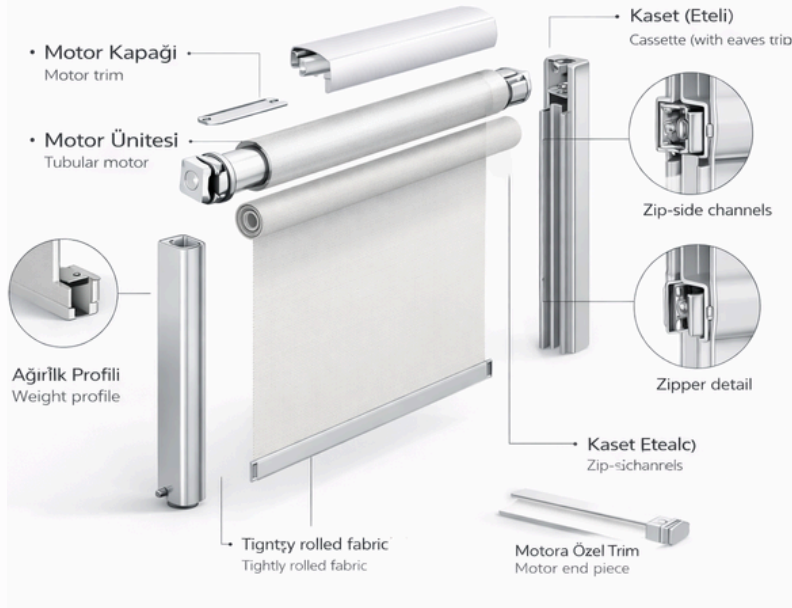

Köşe Kapak Profili
Corner Cover Profile

Zip Curtain Systems

ZIP PERDE SİSTEMLERİ

ZP  **by ARCHON**

ALÜMİNYUM SİSTEMLERİ

Zip Perde Systems

Teknik Özellikler

Balkon, Otel, Cafe, Restoran, Mağaza, Teras, Ofis, Bahçe, Havuz Kenarı, Kış Bahçesi, Alışveriş Merkezleri, Özel İşletmeler, Villa ve Yazlıklar