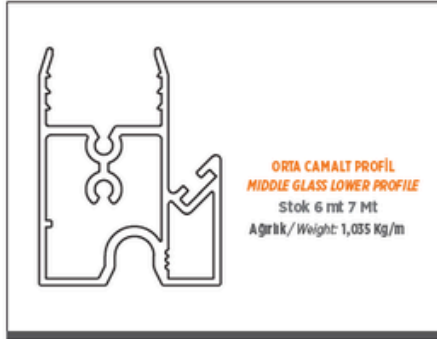

ISI CAM ÇİFT TUTAMAK
THERMOPANE DOUBLE SUPPORT

Stok : 5,5 mt
Ağırlık / Weight: 1,010 Kg/m

SABİT "U"
FIXED "U"

Stok : 6,5 mt
Ağırlık / Weight: 0,446 Kg/m

Aldoks Profil
Aldoks Profiles