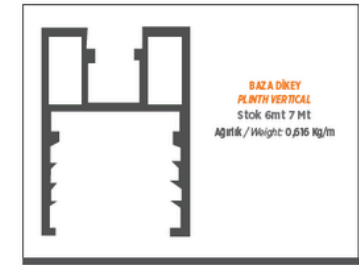

ISI CAM ÇİFT TUTAMAK
THERMOPANE DOUBLE SUPPORT

Stok : 5,5 mt
Ağırlık / Weight: 1,010 Kg/m

SABİT "U"
FIXED "U"

Stok : 6,5 mt
Ağırlık / Weight: 0,446 Kg/m

Aldoks Profil
Aldoks Profiles