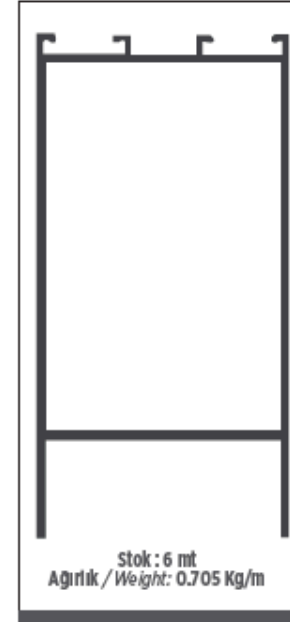

ISI CAM ÇİFT TUTAMAK
THERMOPANE DOUBLE SUPPORT

Stok : 5,5 mt
Ağırlık / Weight: 1,010 Kg/m

SABİT "U"
FIXED "U"

Stok : 6,5 mt
Ağırlık / Weight: 0,446 Kg/m

Aldoks Profil
Aldoks Profiles