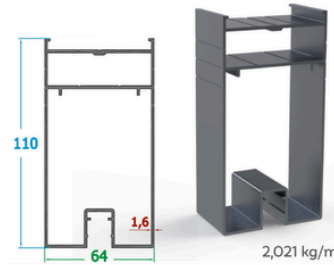

Entegre Ledli Yatay Profil
Integrated Led Horizontal Profile