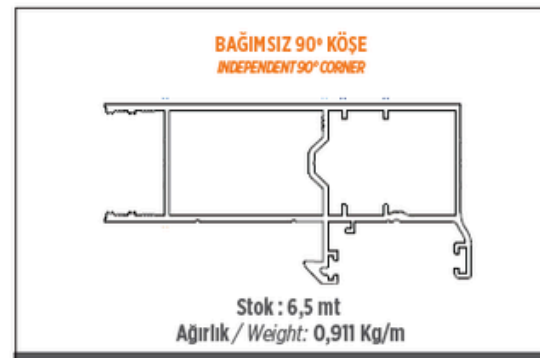

ISI CAM ÇİFT TUTAMAK
THERMOPANE DOUBLE SUPPORT

Stok : 5,5 mt
Ağırlık / Weight: 1,010 Kg/m

SABİT "U"
FIXED "U"

Stok : 6,5 mt
Ağırlık / Weight: 0,446 Kg/m

Aldoks Profil
Aldoks Profiles