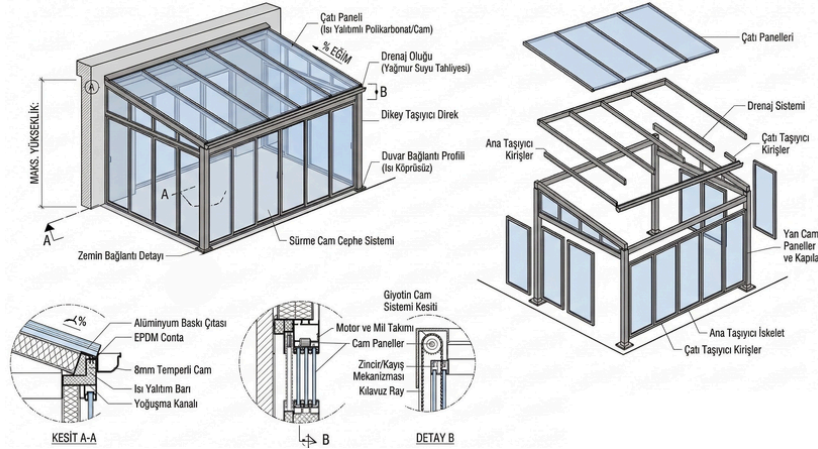

Dikme Profili | **Strut Profile**

Triger Dişli Profili
Timing Gear Profile

Orta Destek Ray Profili
Medium Support Rail Profile

Yan Oluk Profili
Side Gutter Profile

Yan Oluk Kapak Profili
Side Gutter Cover Profile

Winter Garden Systems

KIŞ BAHÇESİ SİSTEMLERİ

ZP  **by ARCHON**
ALÜMİNYUM SİSTEMLERİ

Winter Garden Systems

Teknik Özellikler

Balkon, Teras, Bahçe, Havuz Kenarı, Otel, Cafe, Restoran, Kış Bahçesi, Projeleri, Alışveriş Merkezleri, Villa ve Yazlıklar