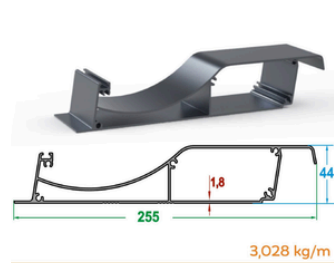

Intelligent **Climate** Control

3,028 kg/m

Panel Profili
Panel Profile

3,957 kg/m

Dikme Profili
Strut Profile

0,437 kg/m

Yan Oluk Kapak Profili
Side Gutter Cover Profile

0,979 kg/m