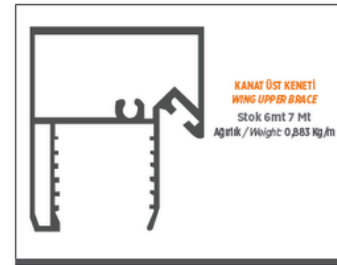

ISI CAM ÇİFT TUTAMAK
THERMOPANE DOUBLE SUPPORT

Stok : 5,5 mt
Ağırlık / Weight: 1,010 Kg/m

SABİT "U"
FIXED "U"

Stok : 6,5 mt
Ağırlık / Weight: 0,446 Kg/m

Aldoks Profil
Aldoks Profiles