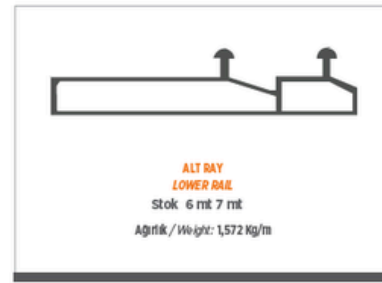

ISI CAM ÇİFT TUTAMAK
THERMOPANE DOUBLE SUPPORT

Stok : 5,5 mt
Ağırlık / Weight: 1,010 Kg/m

SABİT "U"
FIXED "U"

Stok : 6,5 mt
Ağırlık / Weight: 0,446 Kg/m

Aldoks Profil
Aldoks Profiles