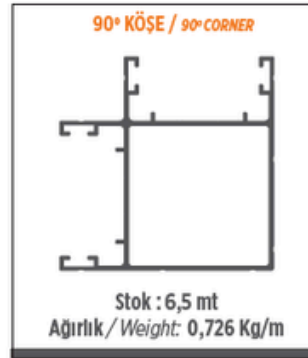

ISI CAM ÇİFT TUTAMAK
THERMOPANE DOUBLE SUPPORT

Stok : 5,5 mt
Ağırlık / Weight: 1,010 Kg/m

SABİT "U"
FIXED "U"

Stok : 6,5 mt
Ağırlık / Weight: 0,446 Kg/m

Aldoks Profil
Aldoks Profiles