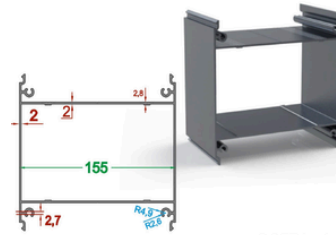

Harmony with Nature

3,028 kg/m

Panel Profili
Panel Profile

3,957 kg/m

Dikme Profili
Strut Profile

0,979 kg/m

Dikme Kapak Profili | **Strut Cover Profile**

0,437 kg/m