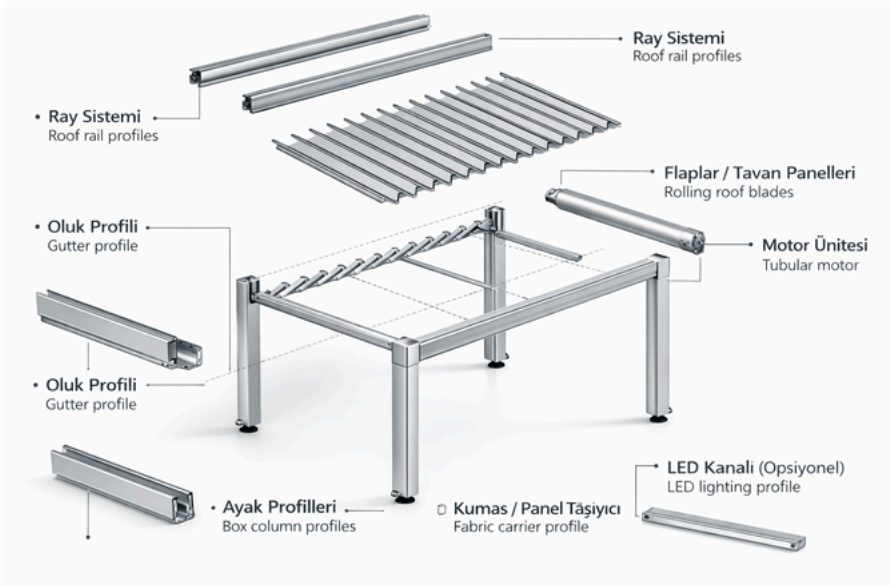

Köşe Profili
Cover Profile

ZP  **by ARCHON**
ALÜMİNYUM SİSTEMLERİ

**Rolling
Systems**

ROLLING SİSTEMLERİ

Rolling Systems

Teknik Özellikler

Balkon, Otel, Cafe, Restoran, Mağaza, Teras, Ofis, Bahçe, Havuz Kenarı, Kış Bahçesi, Alışveriş Merkezleri, Özel İşletmeler, Villa ve Yazlıklar