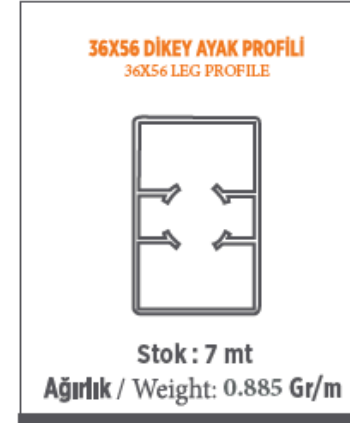

ISI CAM ÇİFT TUTAMAK
THERMOPANE DOUBLE SUPPORT

Stok : 5,5 mt
Ağırlık / Weight: 1,010 Kg/m

SABİT "U"
FIXED "U"

Stok : 6,5 mt
Ağırlık / Weight: 0,446 Kg/m

Aldoks Profil
Aldoks Profiles