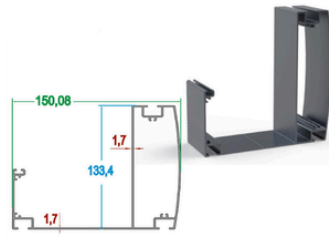

2,837 kg/m

İnce Oluk Profili (Üstten Tek Kanatlı)
Thin Gutter Profile