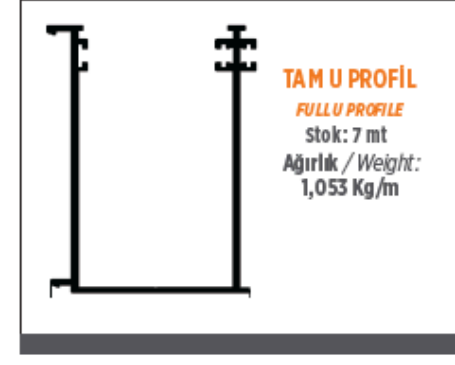

ISI CAM ÇİFT TUTAMAK
THERMOPANE DOUBLE SUPPORT

Stok : 5,5 mt
Ağırlık / Weight: 1,010 Kg/m

SABİT "U"
FIXED "U"

Stok : 6,5 mt
Ağırlık / Weight: 0,446 Kg/m

Aldoks Profil
Aldoks Profiles