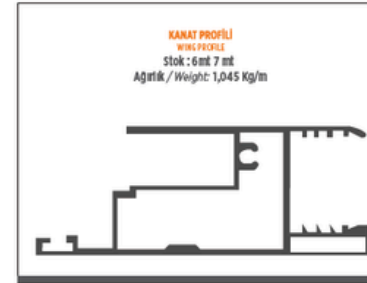

ISI CAM ÇİFT TUTAMAK
THERMOPANE DOUBLE SUPPORT

Stok : 5,5 mt
Ağırlık / Weight: 1,010 Kg/m

SABİT "U"
FIXED "U"

Stok : 6,5 mt
Ağırlık / Weight: 0,446 Kg/m

Aldoks Profil
Aldoks Profiles