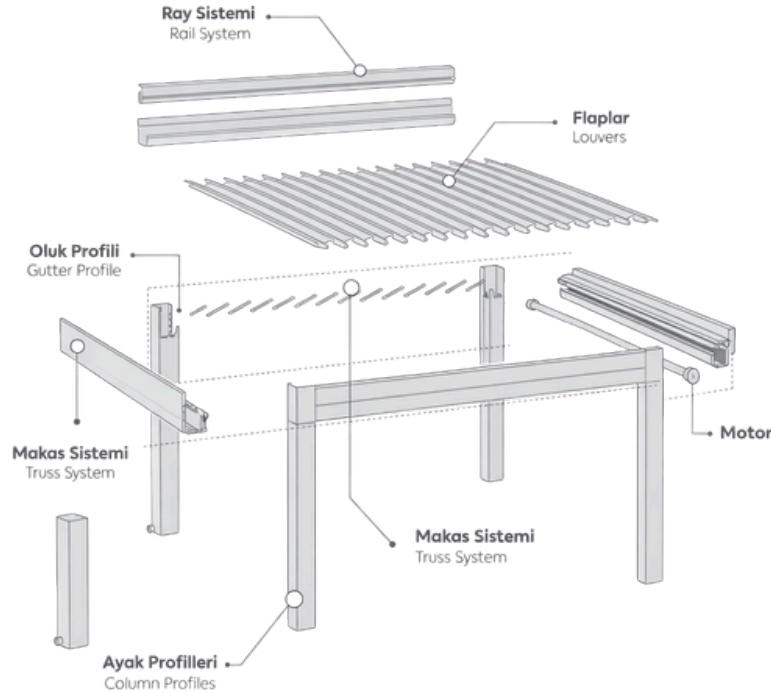

5,300 kg/m

Yandan Kanallı 110'luk Ray Profili
Side Channel 110 Rail Profile

2,837 kg/m

İnce Oluk Profili (Üstten Tek Kanatlı)
Thin Gutter Profile

5,004 kg/m

110'luk Eko Ray Profili
110 Eco Rail Profile

4,897 kg/m

110'luk Işıklı Ray Profili
110 Light Rail Profile

Bioclimatic Systems

Teknik Özellikler

Balkon, Otel, Cafe, Restoran, Bar, Teras Veranda, Bahçe, Havuz Kenarı, Kış Bahçesi Alışveriş Merkezleri, Özel İşletmeler, Villa ve Yazlıklar