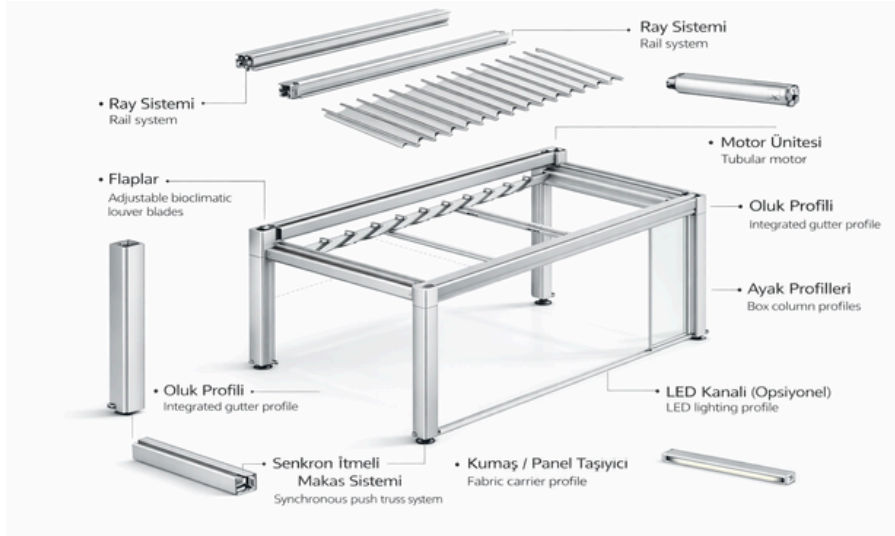

4,850 kg/m

Düz Oluk Profili
Flat Gutter Profile

Bioclimatic Lux Systems

BIOKLİMATİK LÜKS SİSTEMLERİ

ZP  **by ARCHON**

ALÜMİNYUM SİSTEMLERİ

Bioclimatic Lux Systems

Teknik Özellikler