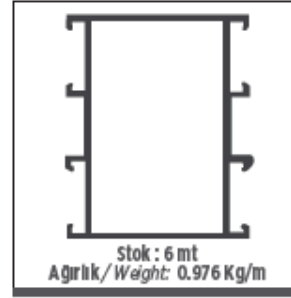

ISI CAM ÇİFT TUTAMAK
THERMOPANE DOUBLE SUPPORT

Stok : 5,5 mt
Ağırlık / Weight: 1,010 Kg/m

SABİT "U"
FIXED "U"

Stok : 6,5 mt
Ağırlık / Weight: 0,446 Kg/m

Aldoks Profil
Aldoks Profiles