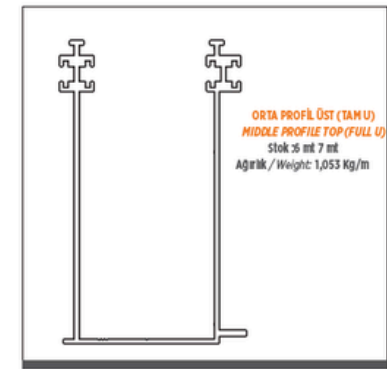

ISI CAM ÇİFT TUTAMAK
THERMOPANE DOUBLE SUPPORT

Stok : 5,5 mt
Ağırlık / Weight: 1,010 Kg/m

SABİT "U"
FIXED "U"

Stok : 6,5 mt
Ağırlık / Weight: 0,446 Kg/m

Aldoks Profil
Aldoks Profiles