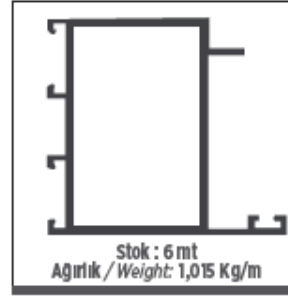

ISI CAM ÇİFT TUTAMAK
THERMOPANE DOUBLE SUPPORT

Stok : 5,5 mt
Ağırlık / Weight: 1,010 Kg/m

SABİT "U"
FIXED "U"

Stok : 6,5 mt
Ağırlık / Weight: 0,446 Kg/m

Aldoks Profil
Aldoks Profiles