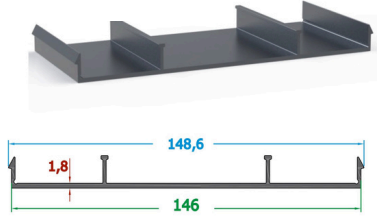

0,466 kg/m

Üst Yan Kapak Profili
Top Side Cover Profile

0,720 kg/m

Oluk ve Arka Taşıyıcı Kapak Profili
Carrier Cover Profile

3,197 kg/m

Duvar Tutucu Profili
Wall Mount Profile

0,886 kg/m

Oluk Alt Kapak Profili
Gutter Bottom Cover Profile