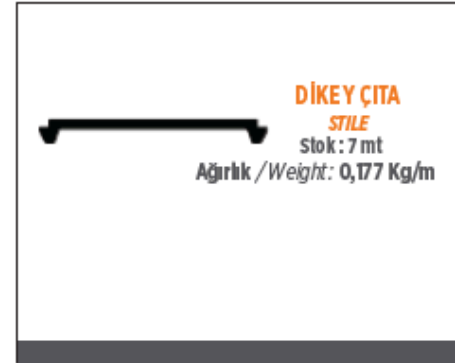

ISI CAM ÇİFT TUTAMAK
THERMOPANE DOUBLE SUPPORT

Stok : 5,5 mt
Ağırlık / Weight: 1,010 Kg/m

SABİT "U"
FIXED "U"

Stok : 6,5 mt
Ağırlık / Weight: 0,446 Kg/m

Aldoks Profil
Aldoks Profiles