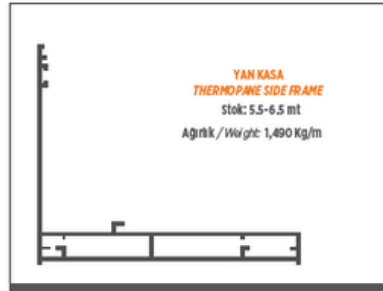

ISI CAM ÇİFT TUTAMAK
THERMOPANE DOUBLE SUPPORT

Stok : 5,5 mt
Ağırlık / Weight: 1,010 Kg/m

SABİT "U"
FIXED "U"

Stok : 6,5 mt
Ağırlık / Weight: 0,446 Kg/m

Aldoks Profil
Aldoks Profiles