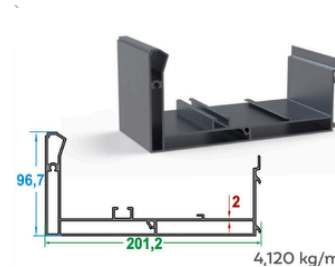

3,028 kg/m

3,957 kg/m

0,437 kg/m

0,979 kg/m

1,692 kg/m

4,120 kg/m