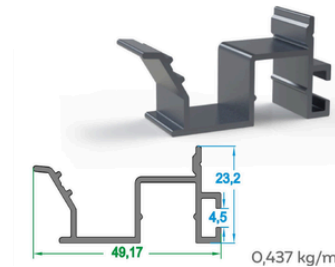

Intelligent **Climate** Control

3,028 kg/m

Panel Profili
Panel Profile

3,957 kg/m

Dikme Profili
Strut Profile

0,437 kg/m

Yan Oluk Kapak Profili
Side Gutter Cover Profile

0,979 kg/m