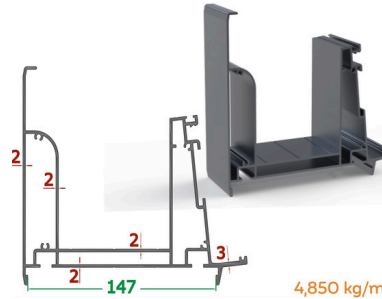

0,466 kg/m

Üst Yan Kapak Profili
Top Side Cover Profile

0,720 kg/m

Oluk ve Arka Taşıyıcı Kapak Profili
Carrier Cover Profile

3,197 kg/m

Duvar Tutucu Profili
Wall Mount Profile

0,886 kg/m

Oluk Alt Kapak Profili
Gutter Bottom Cover Profile