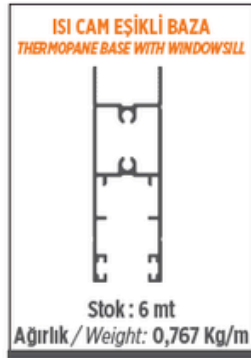

ISI CAM ÇİFT TUTAMAK
THERMOPANE DOUBLE SUPPORT

Stok : 5,5 mt
Ağırlık / Weight: 1,010 Kg/m

SABİT "U"
FIXED "U"

Stok : 6,5 mt
Ağırlık / Weight: 0,446 Kg/m

Aldoks Profil
Aldoks Profiles