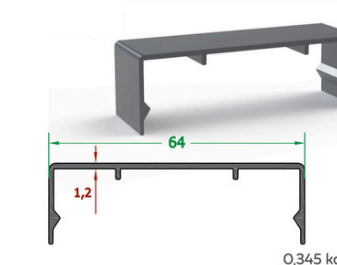

Entegre Ledli Yatay Profil
Integrated Led Horizontal Profile

Cam Üst Baskı Profili
Glass Cover Profile

Eco Yatay Profil
Eco Horizontal Profile

Cam Alt Baskı Profili
Glass Holder Profile

Üst Kapak Profili
Upper Cover Profile

0,466 kg/m

Üst Yan Kapak Profili
Top Side Cover Profile

0,720 kg/m

Oluk ve Arka Taşıyıcı Kapak Profili
Carrier Cover Profile

3,197 kg/m

Duvar Tutucu Profili
Wall Mount Profile

0,886 kg/m

Oluk Alt Kapak Profili
Gutter Bottom Cover Profile