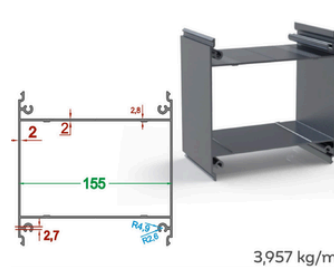

Intelligent **Climate** Control

3,028 kg/m

Panel Profili
Panel Profile

3,957 kg/m

Dikme Profili
Strut Profile

0,437 kg/m

Yan Oluk Kapak Profili
Side Gutter Cover Profile

0,979 kg/m