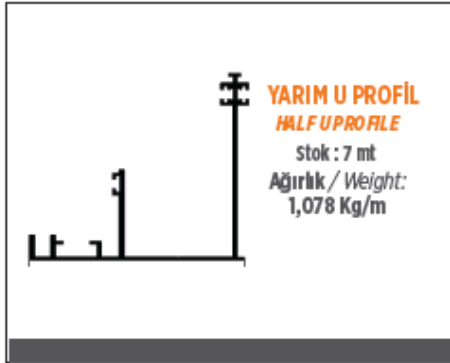

ISI CAM ÇİFT TUTAMAK
THERMOPANE DOUBLE SUPPORT

Stok : 5,5 mt
Ağırlık / Weight: 1,010 Kg/m

SABİT "U"
FIXED "U"

Stok : 6,5 mt
Ağırlık / Weight: 0,446 Kg/m

Aldoks Profil
Aldoks Profiles