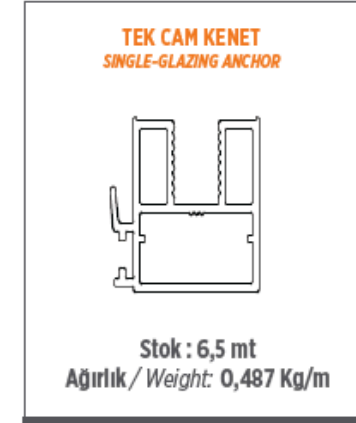

ISI CAM ÇİFT TUTAMAK
THERMOPANE DOUBLE SUPPORT

Stok : 5,5 mt
Ağırlık / Weight: 1,010 Kg/m

SABİT "U"
FIXED "U"

Stok : 6,5 mt
Ağırlık / Weight: 0,446 Kg/m

Aldoks Profil
Aldoks Profiles