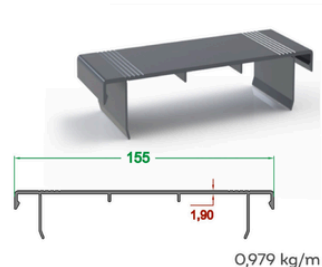

Intelligent **Climate** Control

3,028 kg/m

Panel Profili
Panel Profile

3,957 kg/m

Dikme Profili
Strut Profile

0,437 kg/m

Yan Oluk Kapak Profili
Side Gutter Cover Profile

0,979 kg/m