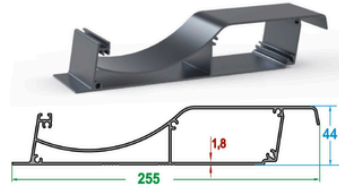

Harmony with Nature

3,028 kg/m

Panel Profili
Panel Profile

3,957 kg/m

Dikme Profili
Strut Profile

0,979 kg/m

Dikme Kapak Profili | **Strut Cover Profile**

0,437 kg/m