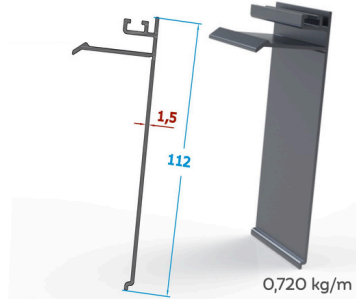

0,466 kg/m

Üst Yan Kapak Profili
Top Side Cover Profile

0,720 kg/m

Oluk ve Arka Taşıyıcı Kapak Profili
Carrier Cover Profile

3,197 kg/m

Duvar Tutucu Profili
Wall Mount Profile

0,886 kg/m

Oluk Alt Kapak Profili
Gutter Bottom Cover Profile