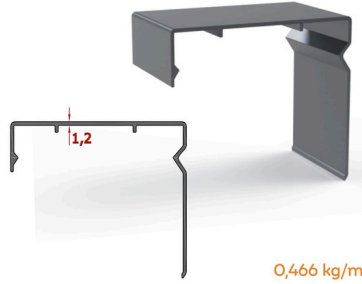

Entegre Ledli Yatay Profil
Integrated Led Horizontal Profile

Cam Üst Baskı Profili
Glass Cover Profile

Eco Yatay Profil
Eco Horizontal Profile

Cam Alt Baskı Profili
Glass Holder Profile

Üst Kapak Profili
Upper Cover Profile

0,466 kg/m

Üst Yan Kapak Profili
Top Side Cover Profile

0,720 kg/m

Oluk ve Arka Taşıyıcı Kapak Profili
Carrier Cover Profile

3,197 kg/m

Duvar Tutucu Profili
Wall Mount Profile

0,886 kg/m

Oluk Alt Kapak Profili
Gutter Bottom Cover Profile