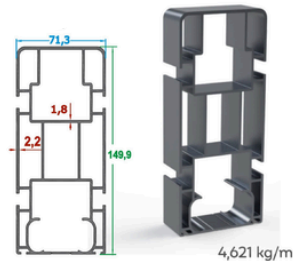

Pergola Systems | Pergola Sistemleri

ZP by ARCHON
ALÜMİNYUM SİSTEMLERİ

Enhancing Your Living Spaces

zpbyarchon.com

5,133 kg/m

90'lık Eko Ray Profili | **90 Eco Rail Profile**

4,621 kg/m

70'lık Eko Ray Profili | **70 Eco Rail Profile**