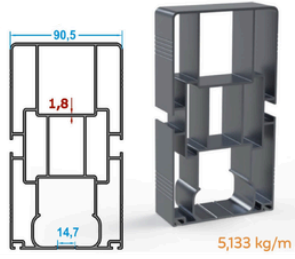

Pergola Systems | Pergola Sistemleri

ZP by ARCHON
ALÜMİNYUM SİSTEMLERİ

Enhancing Your Living Spaces

zpbyarchon.com

5,133 kg/m

90'lık Eko Ray Profili | **90 Eco Rail Profile**

4,621 kg/m

70'lık Eko Ray Profili | **70 Eco Rail Profile**