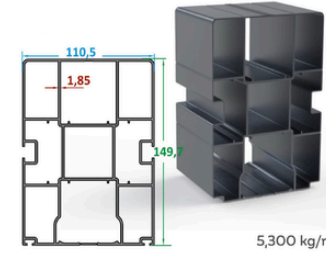

1,290 kg/m

Damla Kalın Korniş Profili
Drop Thick Cornice Profile

3,010 kg/m

110x145 Dikme Profili
110x145 Strut Profile

1,071 kg/m

Motor Boru Profili | Engine Pipe Profile

4,781 kg/m

90'lık Orta Ray Profili
90 Medium Rail Profile

5,300 kg/m

Yandan Kanallı 110'luk Ray Profili
Side Channel 110 Rail Profile

2,837 kg/m

İnce Oluk Profili (Üstten Tek Kanatlı)
Thin Gutter Profile

5,004 kg/m

110'luk Eko Ray Profili
110 Eco Rail Profile

4,897 kg/m