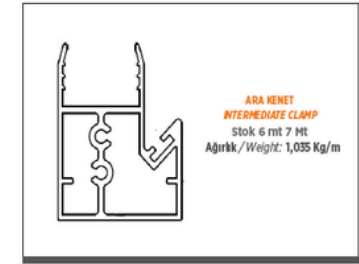

ISI CAM ÇİFT TUTAMAK
THERMOPANE DOUBLE SUPPORT

Stok : 5,5 mt
Ağırlık / Weight: 1,010 Kg/m

SABİT "U"
FIXED "U"

Stok : 6,5 mt
Ağırlık / Weight: 0,446 Kg/m

Aldoks Profil
Aldoks Profiles